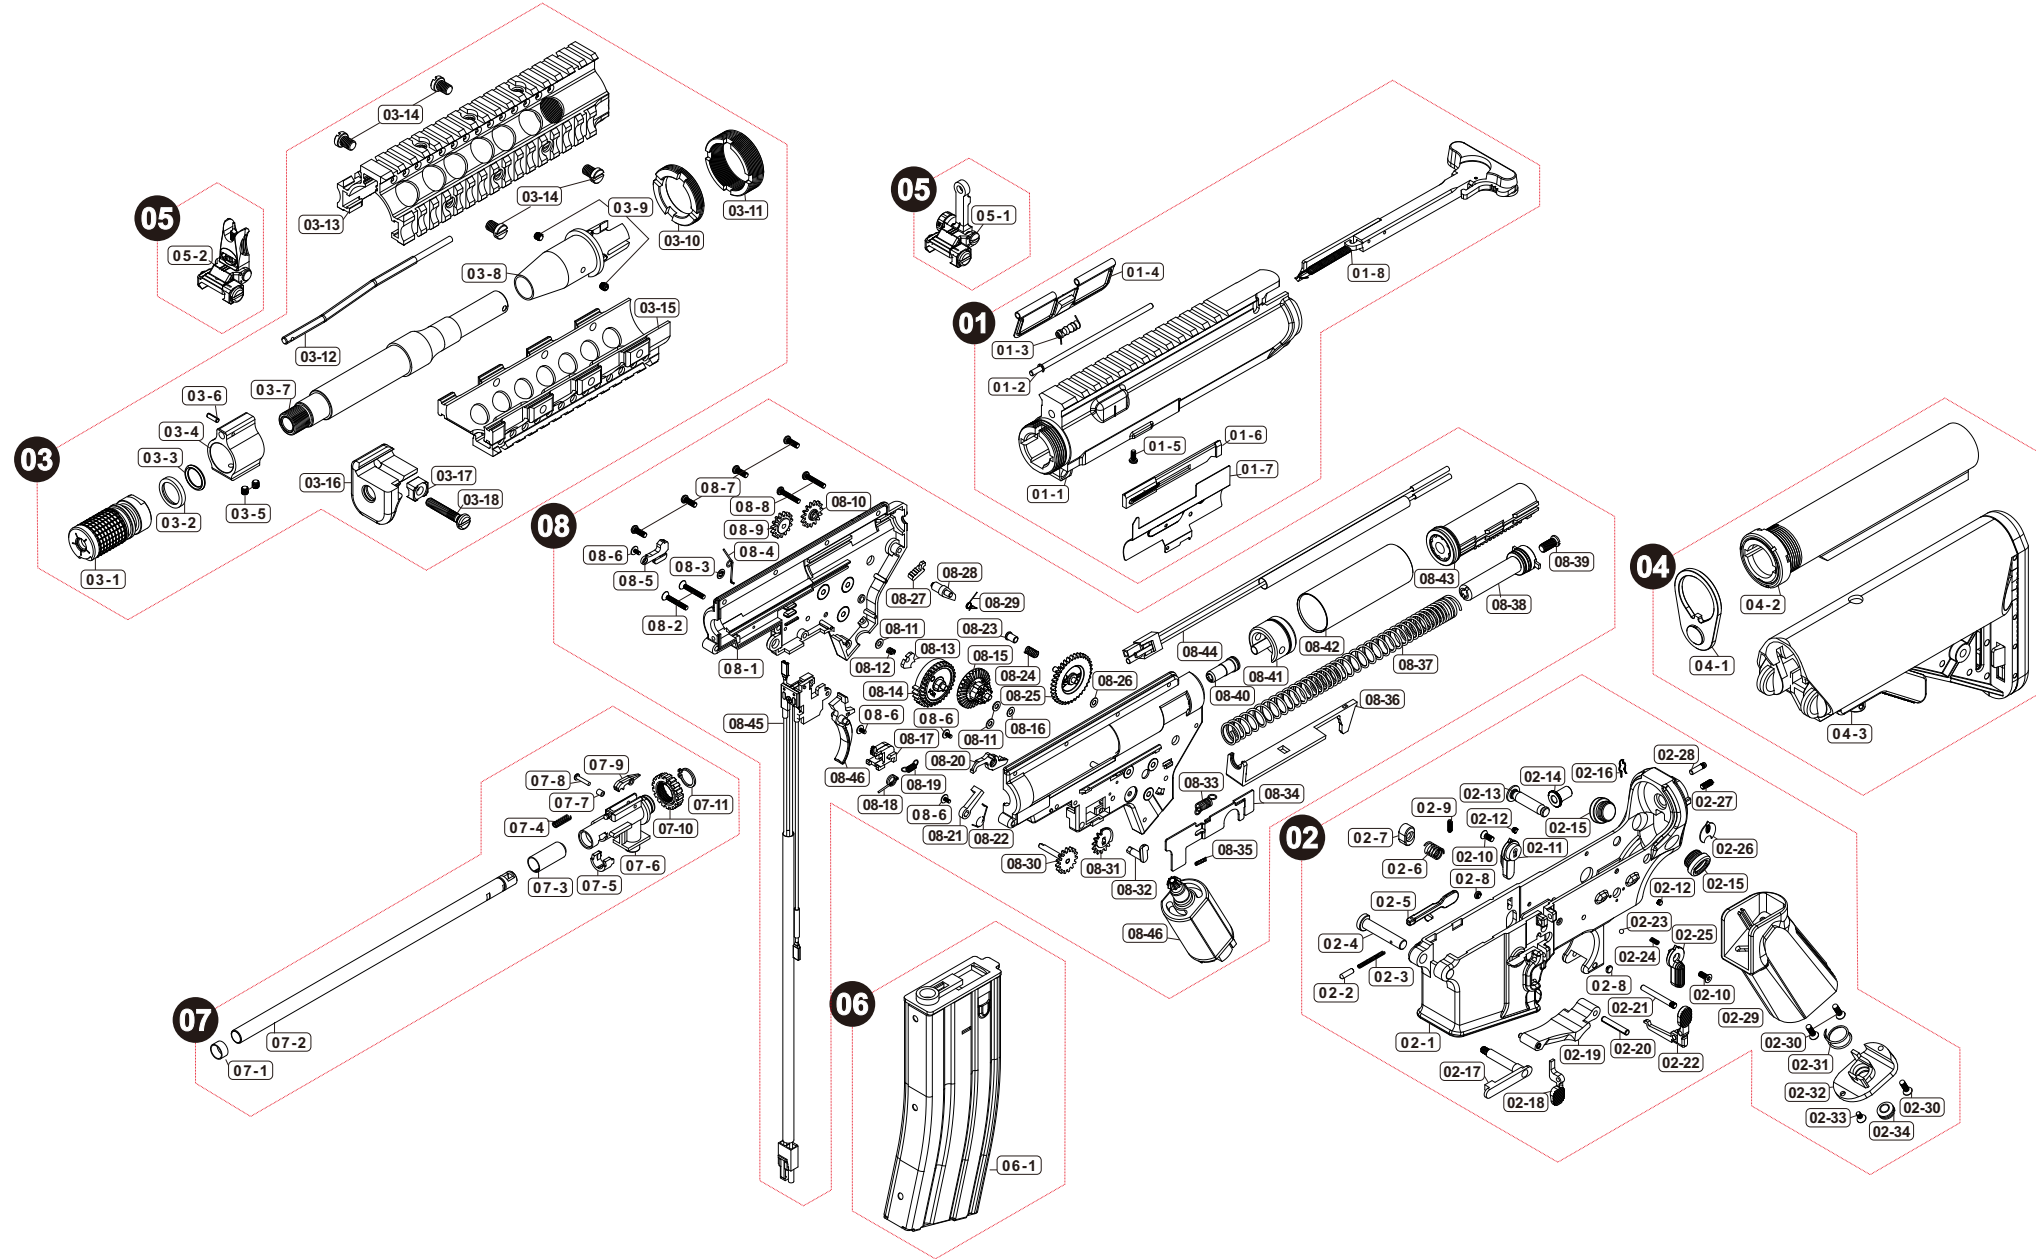

Parts List

KAC SR635 AEG

Manufactured by VegaForceCompany, Made in Taiwan. <http://www.gb-tech.com.tw>

Parts List

KAC SR635 AEG

01 UPPER RECEIVER

01-1	V022URV010
01-2	V020ADC031
01-3	V020SPG030
01-4	V020ADC000
01-5	PSCW030421
01-6	V020BLT031
01-7	V020BLT040
01-8	V020CLR000

02 LOWER RECEIVER

02-1	V020LRV215
02-2	V020LRV080
02-3	V020SPG080
02-4	V020LRV050
02-5	V020LRV220
02-6	V020SPG070
02-7	V020MRB010
02-8	V020LRV030
02-9	PSCW020803
02-10	V020MSY050
02-11	V020MSY040
02-12	V020LRV040
02-13	V020LRV060
02-14	V020LRV070
02-15	V020LRV230
02-16	V020SPG0H0
02-17	V020LRV020
02-18	V070LRV080
02-19	V070TGD000
02-20	PBOT032001
02-21	V020LRV020
02-22	V020LRV200
02-23	PBAL025001
02-24	V020SPG0F0
02-25	V020MSY020
02-26	V070LRV0C0
02-27	PSCW030803
02-28	V020LRV300
02-29	V070GRP010
02-30	PSCW031002
02-31	V000SPG0C0
02-32	V070GRP020
02-33	PSCW030602
02-34	V020GRP030

03 BARREL / FOREARM

03-1	V070FHR021
03-2	V070FHR030
03-3	PRIG000005
03-4	V024GBK020
03-5	PSCW040403
03-6	PBOT020801
03-7	V020BRL1E0
03-8	V020BRL162
03-9	PSCW040403
03-10	V022HGD030
03-11	V022HGD040
03-12	V020HGD0A0
03-13	V022HGD070
03-14	V022HGD050
03-15	V022HGD080
03-16	V020HGS011
03-17	V020FST570
03-18	V020FST580

04 STOCK

04-1	V020SPC060
04-2	V020SPC071
04-3	V020STK001

05 SIGHTS

05-1	V020FST500
05-2	V020RST502

06 MAGAZINE

06-1	V020MAG000
------	------------

07 HOP SYTEM

07-1	V000HOP030
07-2	V000TUB229
07-3	V000HOP010
07-4	V020SPG0E0
07-5	V020HOP090
07-6	V020HOP081
07-7	V000HOP020
07-8	PRVT021001
07-9	V020HOP0A0
07-10	V020HOP0B0
07-11	PBUKCSTW11