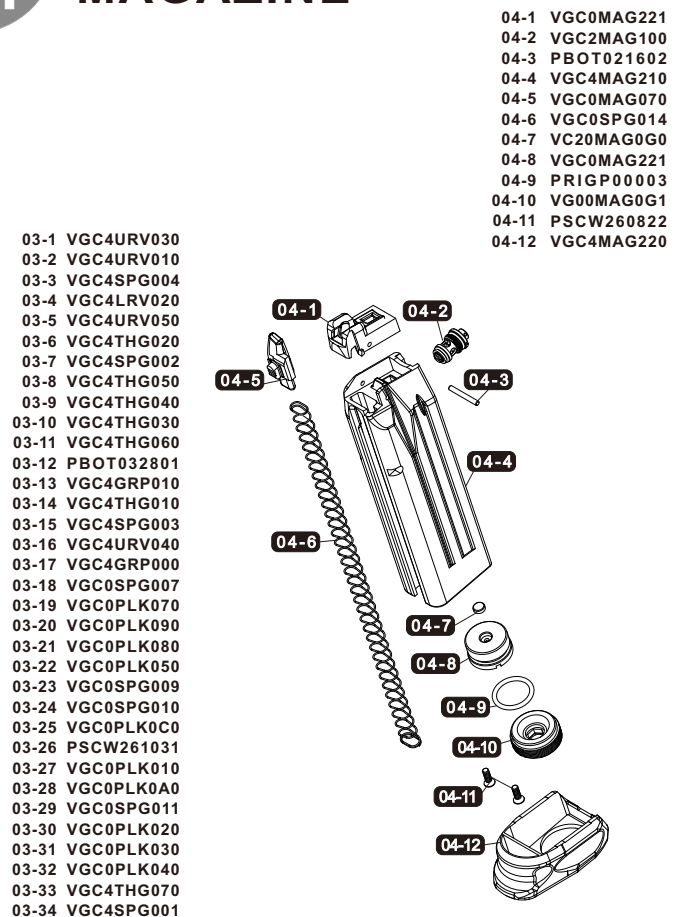

4 MAGAZINE

03-1 VGC4URV030	04-1 VGC0MAG221
03-2 VGC4URV010	04-2 VGC2MAG100
03-3 VGC4SPG004	04-3 PBOT021602
03-4 VGC4LRV020	04-4 VGC4MAG210
03-5 VGC4URV050	04-5 VGC0MAG070
03-6 VGC4THG020	04-6 VGC0SPG014
03-7 VGC4SPG002	04-7 VC20MAG0G0
03-8 VGC4THG050	04-8 VGC0MAG221
03-9 VGC4THG040	04-9 PRIGP00003
03-10 VGC4THG030	04-10 VG00MAG0G1
03-11 VGC4THG060	04-11 PSCW260822
03-12 PBOT032801	04-12 VGC4MAG220
03-13 VGC4GRP010	
03-14 VGC4THG010	
03-15 VGC4SPG003	
03-16 VGC4URV040	
03-17 VGC4GRP000	
03-18 VGC0SPG007	
03-19 VGC0PLK070	
03-20 VGC0PLK090	
03-21 VGC0PLK080	
03-22 VGC0PLK050	
03-23 VGC0SPG009	
03-24 VGC0SPG010	
03-25 VGC0PLK0C0	
03-26 PSCW261031	
03-27 VGC0PLK010	
03-28 VGC0PLK0A0	
03-29 VGC0SPG011	
03-30 VGC0PLK020	
03-31 VGC0PLK030	
03-32 VGC0PLK040	
03-33 VGC4THG070	
03-34 VGC4SPG001