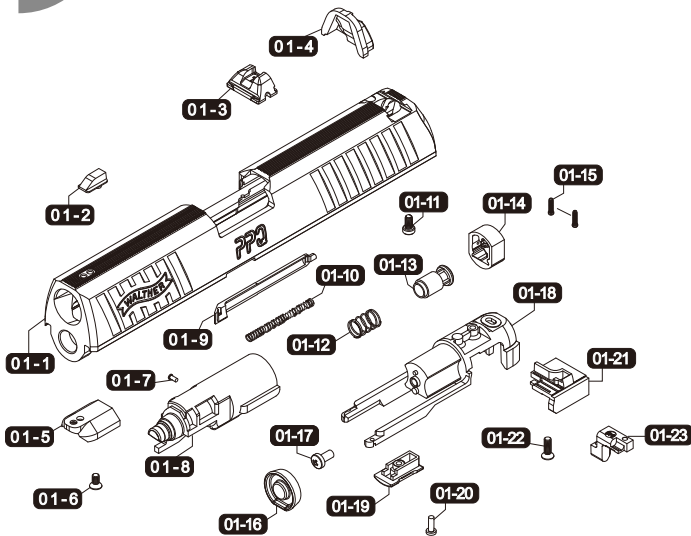

## 1 SLIDE

- |                  |                  |
|------------------|------------------|
| 01-1 VGC4URV020  | 01-13 VGC4CLR010 |
| 01-2 VGC4FST000  | 01-14 VGC4PIS040 |
| 01-3 VGC4RST000  | 01-15 VGC4PIS070 |
| 01-4 VGC4URV060  | 01-16 VGC4PIS050 |
| 01-5 VGC4FST030  | 01-17 PSCW030605 |
| 01-6 PSCW260522  | 01-18 VGC4PIS020 |
| 01-7 PSCW140306  | 01-19 VGC4PIS030 |
| 01-8 VGC4PIS010  | 01-20 PSCW020605 |
| 01-9 VGC4URV070  | 01-21 VGC4PIS060 |
| 01-10 VGC3SPG004 | 01-22 PSCW260822 |
| 01-11 PSCW260504 | 01-23 VGC0PIS0G0 |
| 01-12 VGC0SPG003 |                  |

## 2 BARREL

- |                 |                  |
|-----------------|------------------|
| 02-1 VGC4BRL030 | 02-7 VGC0HOP040  |
| 02-2 VGC4BRL020 | 02-8 VGC0HOP060  |
| 02-3 VGC4BRL040 | 02-9 VGC4HOP020  |
| 02-4 VGC4HOP010 | 02-10 PSCW020607 |
| 02-5 VGC0HOP030 | 02-11 VGC4SPC000 |
| 02-6 V000TUB080 |                  |

## 3 GRIP