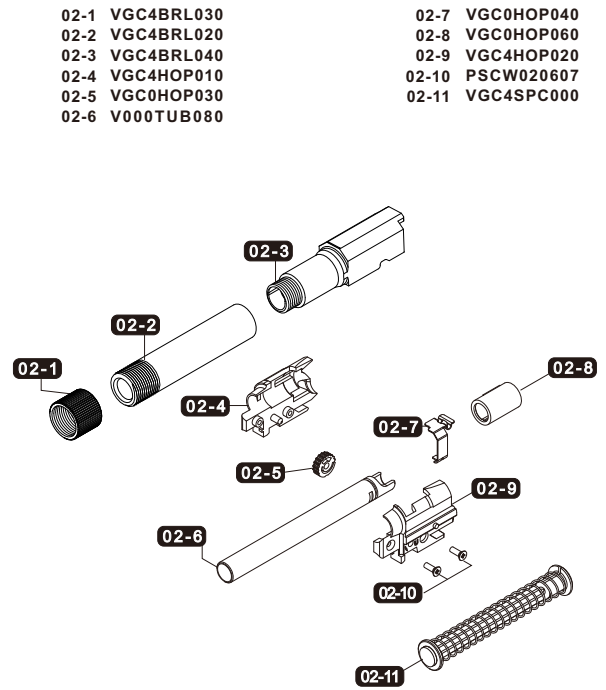

## 1 SLIDE

- |                  |                  |
|------------------|------------------|
| 01-1 VGC4URV020  | 01-13 VGC4CLR010 |
| 01-2 VGC4FST000  | 01-14 VGC4PIS040 |
| 01-3 VGC4RST000  | 01-15 VGC4PIS070 |
| 01-4 VGC4URV060  | 01-16 VGC4PIS050 |
| 01-5 VGC4FST030  | 01-17 PSCW030605 |
| 01-6 PSCW260522  | 01-18 VGC4PIS020 |
| 01-7 PSCW140306  | 01-19 VGC4PIS030 |
| 01-8 VGC4PIS010  | 01-20 PSCW020605 |
| 01-9 VGC4URV070  | 01-21 VGC4PIS060 |
| 01-10 VGC3SPG004 | 01-22 PSCW260822 |
| 01-11 PSCW260504 | 01-23 VGC0PIS0G0 |
| 01-12 VGC0SPG003 |                  |

## 2 BARREL

- |                 |                  |
|-----------------|------------------|
| 02-1 VGC4BRL030 | 02-7 VGC0HOP040  |
| 02-2 VGC4BRL020 | 02-8 VGC0HOP060  |
| 02-3 VGC4BRL040 | 02-9 VGC4HOP020  |
| 02-4 VGC4HOP010 | 02-10 PSCW020607 |
| 02-5 VGC0HOP030 | 02-11 VGC4SPC000 |
| 02-6 V000TUB080 |                  |