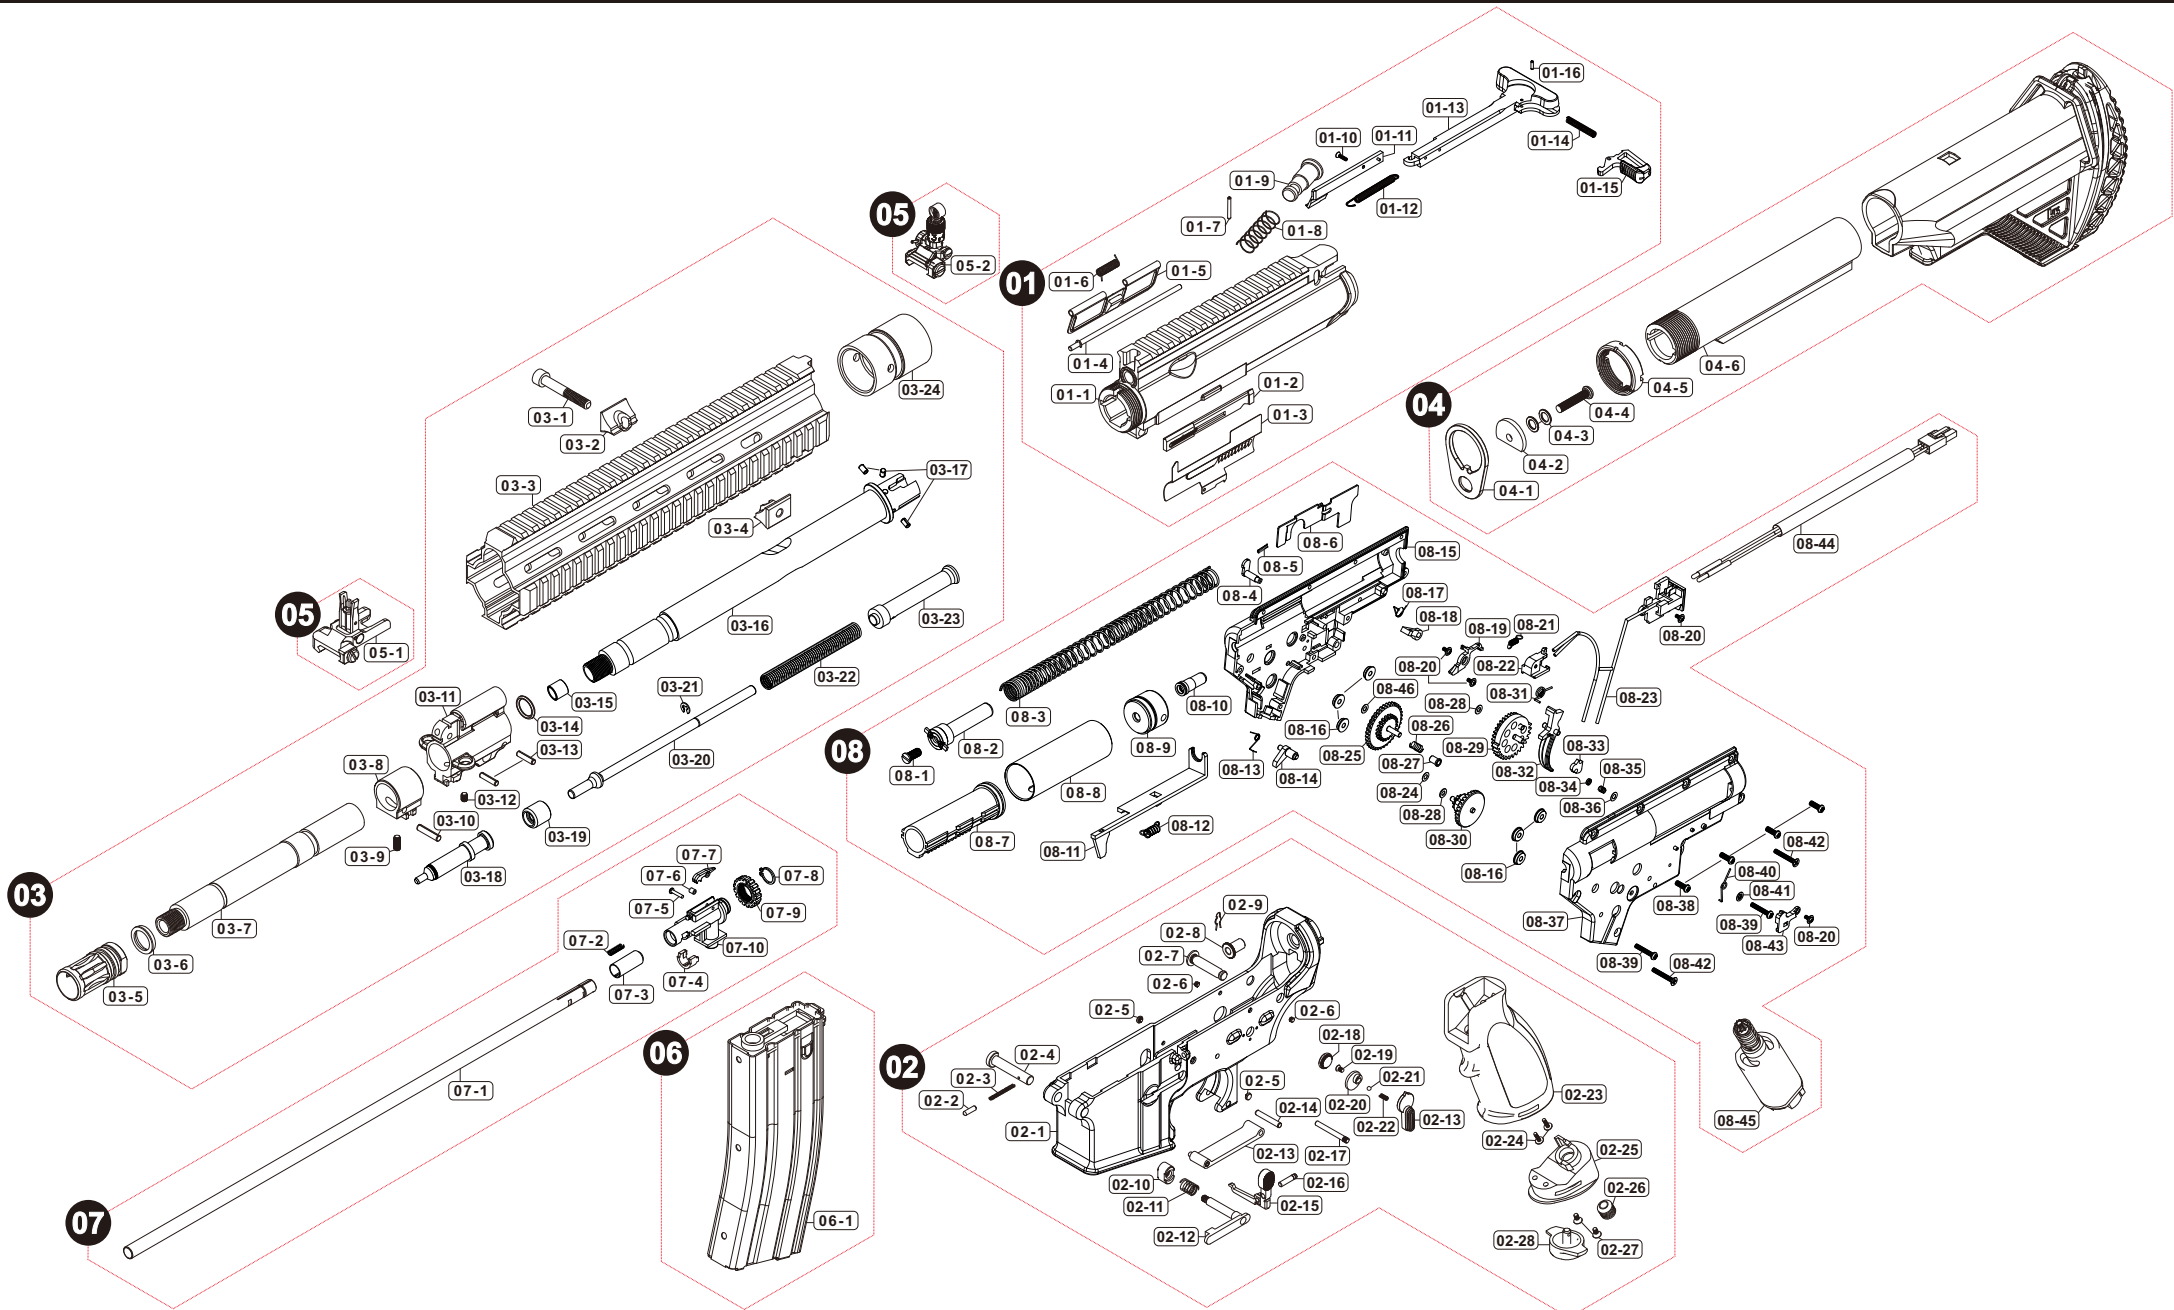

Parts List

UMAREX M27 IAR AEG

Manufactured by VegaForceCompany, Made in Taiwan. <http://www.gb-tech.com.tw>

Parts List

UMAREX M27 IAR AEG

01 UPPER RECEIVER

01-1	V023URV010
01-2	V020BLT031
01-3	V023URV020
01-4	V020ADC031
01-5	V020ADC000
01-6	V020SPG030
01-7	BOLT-Φ2x16-01
01-8	V020SPG040
01-9	V020BLT031
01-10	PSCW020822
01-11	V020CLR020
01-12	V020SPG0A0
01-13	V020CLR010
01-14	PB0T160601
01-15	V020SPG050
01-16	V020CLR030

03 BARREL / FOREARM

03-1	PSCW0640H4
03-2	U577HGD010
03-3	V023HGD070
03-4	U577HGD020
03-5	V023FHR010
03-6	V040FHR010
03-7	V023BRL060
03-8	V023GBK040
03-9	PSCW041003
03-10	PB0T041801
03-11	VG23GBK010
03-12	SCREW-M4x4-03
03-13	PB0T351401
03-14	PRIG000005
03-15	V000BRL000
03-16	V023BRL030
03-17	BOLT-Φ3.5x6-1
03-18	V023PIS040
03-19	VG23PIS030
03-20	V023PIS050
03-21	PBUKEETW32
03-22	V023SPG010
03-23	V023PIS060
03-24	U577BRL010

07 HOP SYSTEM

07-1	V000TUB420
07-2	V020SPG010
07-3	V000HOP010
07-4	V020HOP090
07-5	PRVT021001
07-6	V000HOP020
07-7	V020HOP0A0
07-8	PBUKCGSTW11
07-9	V020HOP0B0
07-10	V020HOP080

02 LOWER RECEIVER

02-1	V023LRV030
02-2	V020LRV080
02-3	V020SPG080
02-4	V020LRV050
02-5	V020LRV030
02-6	V020LRV040
02-7	V020LRV060
02-8	V020LRV070
02-9	V020SPG0H0
02-10	V020MRB011
02-11	V020SPG070
02-12	V020MRB021
02-13	V023MSY011
02-14	PB0T032001
02-15	V020LRV201
02-16	V023BRB011
02-17	V020LRV020
02-18	V023LRV020
02-19	SCREW-M2.6x4-22
02-20	V020MSY060
02-21	PBAL025001
02-22	V020SPG0F0
02-23	V023GRP040
02-24	SCREW-M3x8-27
02-25	V023GRP050
02-26	PSCW101003
02-27	PSCW030602
02-28	V023GRP060