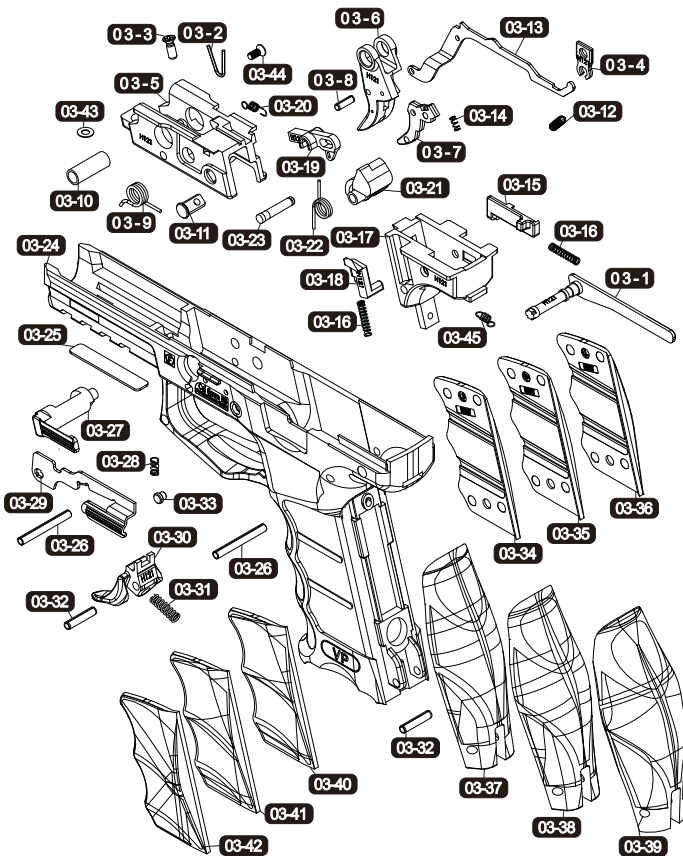

## 1 SLIDE

- |                  |                  |
|------------------|------------------|
| 01-1 VGCCURV073  | 01-14 VGCCCLR010 |
| 01-2 VGCCFST011  | 01-15 VGCCPIS030 |
| 01-3 PSCW250403  | 01-16 VGCCPIS020 |
| 01-4 VGCCURV041  | 01-17 VGCCFPN020 |
| 01-5 PSCW141021  | 01-18 VGCCSPG006 |
| 01-6 VGCCURV030  | 01-19 VGCCPIS040 |
| 01-7 VGCCRST011  | 01-20 PSCW261022 |
| 01-8 VGCCURV020  | 01-21 VGCASPG007 |
| 01-9 VGCCPIS010  | 01-22 VGCCPLK050 |
| 01-10 PSCW140306 | 01-23 PBOT251401 |
| 01-11 VGC4PIS070 | 01-24 VGCCSPG011 |
| 01-12 VGCASPG006 |                  |
| 01-13 VGC7SPG004 |                  |

## 2 BARREL

- |                  |                  |
|------------------|------------------|
| 02-1 VGCCBRL011  | 02-8 VGC0HOP040  |
| 02-2 V003TUB110  | 02-9 VGCCHOP010  |
| 02-3 VGCCCHOP020 | 02-10 PSCW020607 |
| 02-4 VGC8SPG001  | 02-11 VGC4SPG006 |
| 02-5 PRIG000065  | 02-12 VGCCSPC020 |
| 02-6 VGCCCHOP030 | 02-13 VGCCSPC010 |
| 02-7 VGC0HOP060  |                  |

## 3 GRIP