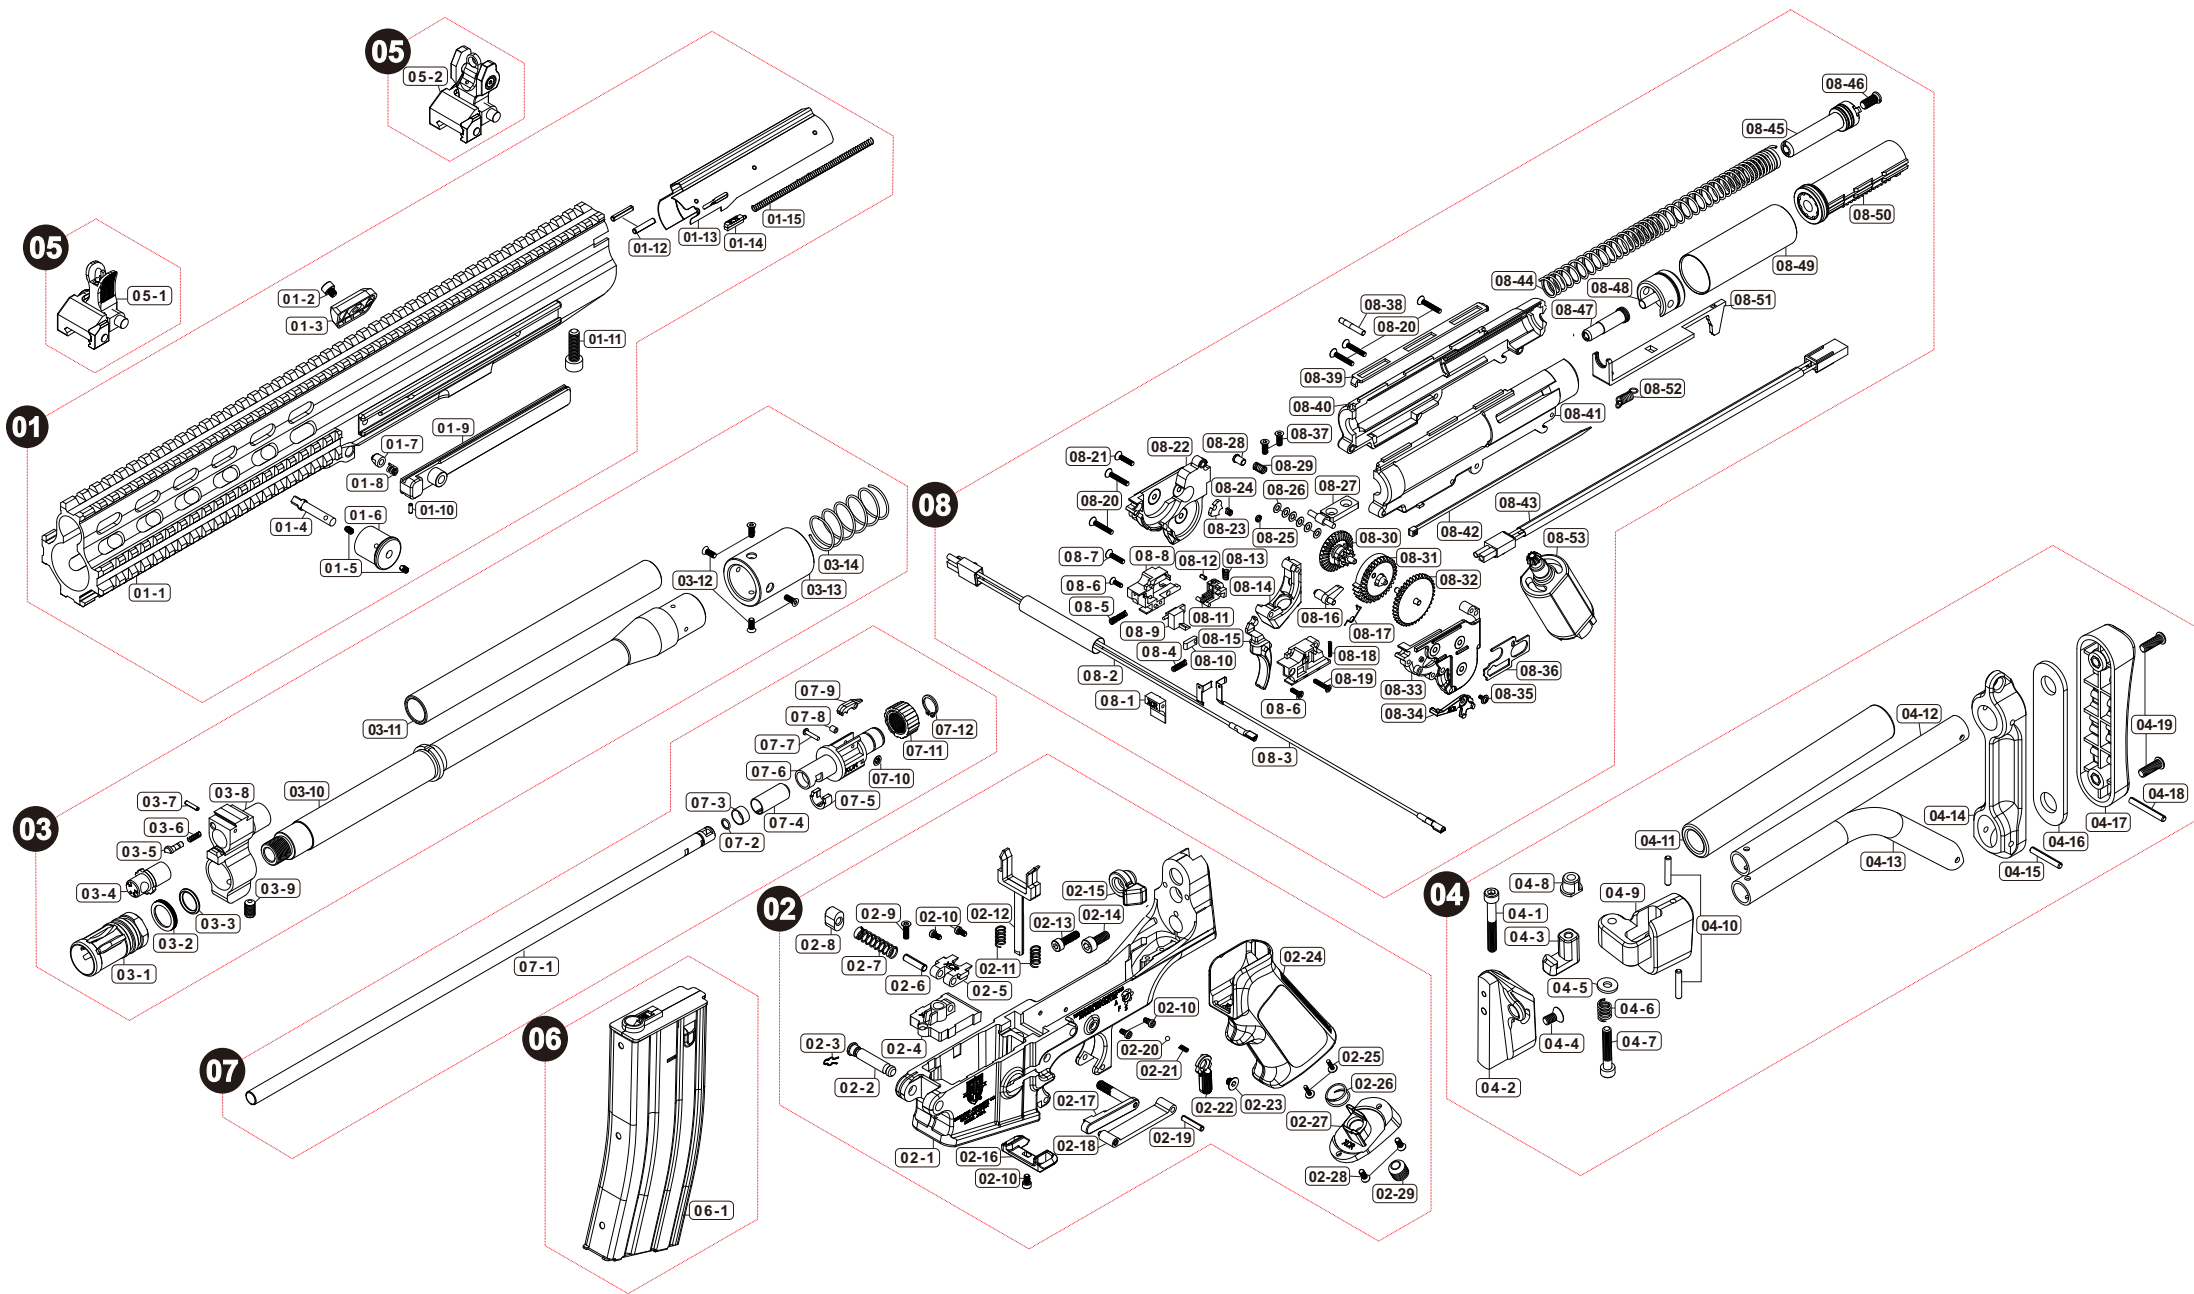

Parts List

XCR STAND AEG

Manufactured by VegaForceCompany, Made in Taiwan. <http://www.gb-tech.com.tw>

Parts List

XCR STAND AEG

01 UPPER RECEIVER

01-1	V0D0URV0C0
01-2	PSCW040404
01-3	V0D0URV070
01-4	V0D0URV040
01-5	PSCW030603
01-6	V0D0URV050
01-7	V0D0URV060
01-8	V0D0SPG003
01-9	V0D0URV030
01-10	PBOT020601
01-11	PSCW062004
01-12	PBOT031601
01-13	V0D0URV080
01-14	V0D0URV090
01-15	V0D0SPG004

02 LOWER RECEIVER

02-1	V0D0LRV010
02-2	V0D0LRV0A0
02-3	V020SPG0H0
02-4	V0D0LRV020
02-5	V0D0LRV080
02-6	PBOT041601
02-7	VG20SPG008
02-8	V0D0LRV050
02-9	PSCW031002
02-10	PSCW260504
02-11	V0D0SPG005
02-12	V0D0LRV070
02-13	PSCW041404
02-14	PSCW051204
02-15	V0D0LRV0B0
02-16	V0D0LRV090
02-17	V0D0LRV060
02-18	V0D0LRV070
02-19	PBOT031601
02-20	PBAL025001
02-21	V020SPG0F0
02-22	V0D0LRV030
02-23	PSCW044502
02-24	V0D0GRP010
02-25	PSCW030827
02-26	V000SPG0C0
02-27	V0D0GRP020
02-28	PSCW030802
02-29	PSCW101003

03 BARREL / FOREARM

03-1	V023FHR010
03-2	V020BRL041
03-3	PRIG000005
03-4	V0D0BRL040
03-5	V0D0BRL050
03-6	V0D0SPG002
03-7	PBOT021001
03-8	V0D0BRL030
03-9	PSCW061003
03-10	V0D0BRL0C0
03-11	V0D0BRL0B0
03-12	PSCW030802
03-13	V0D0BRL010
03-14	VA00SPG010

04 STOCK

04-1	PSCW054004
04-2	V0D0STK070
04-3	V0D0STK080
04-4	PSCW051002
04-5	V0D0STK0B0
04-6	V0D0SPG010
04-7	PSCW053004
04-8	V0D0STK0A0
04-9	V0D0STK060
04-10	PBOT352001
04-11	V0D0STK0F0
04-12	V0D0STK0D0
04-13	V0D0STK0E0
04-14	V0D0STK030
04-15	PBOT352401
04-16	V0D0STK020
04-17	V0D0STK010
04-18	PBOT352801
04-19	PSCW051501